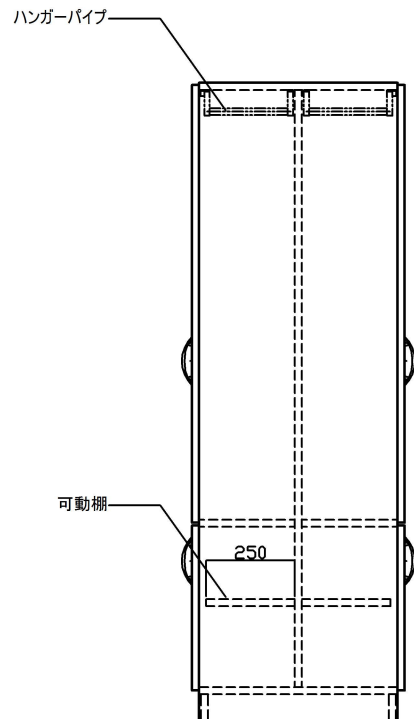

平面図

側面図

正面図

側面図

PARTITION FURNITURE

W2050 D600 H1800

1/15

FUYO
フヨ株式会社