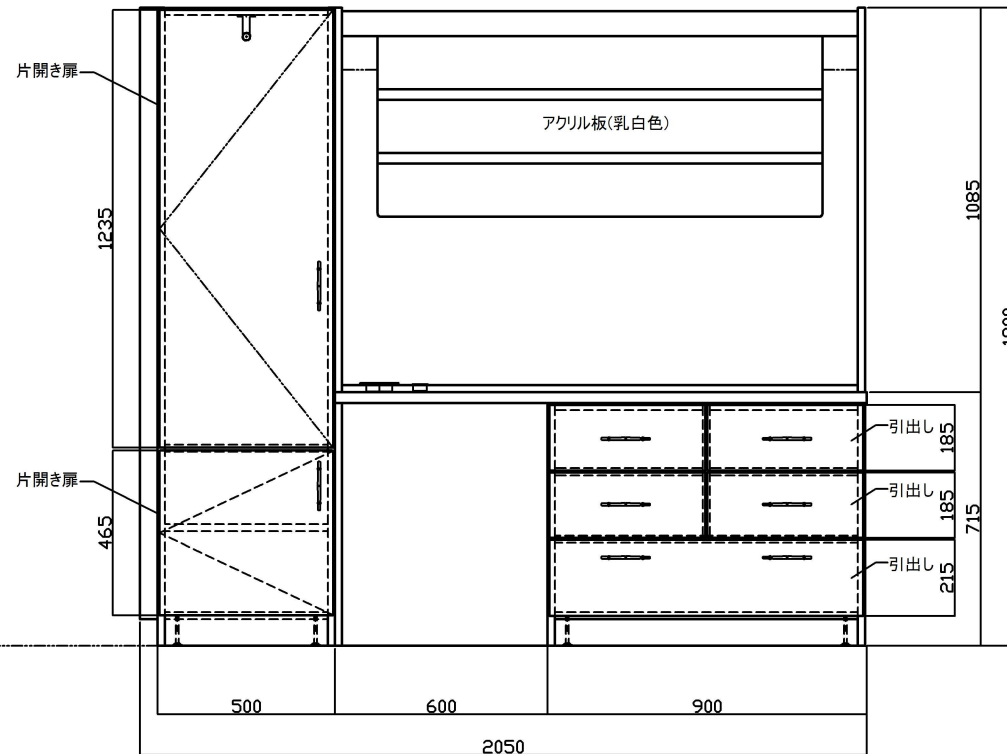

平面図

側面図

正面図

側面図

PARTITION FURNITURE

W2050 D600 H1800

1/15

FUYO
フヨ株式会社